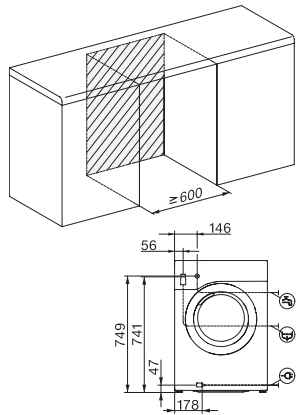

Miele

WED 325 WCS PWash & 8kg

W1 frontmatad tvättmaskin:

Rent på mindre än en timme med QuickPowerWash.