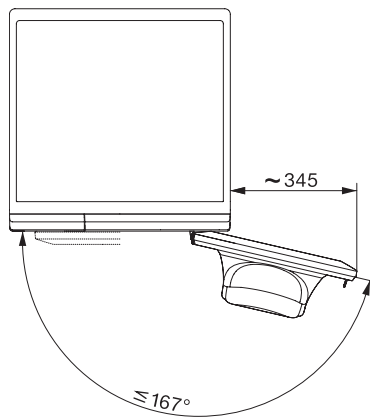

Miele

WED 325 WCS PWash & 8kg

W1 frontmatad tvättmaskin:

Rent på mindre än en timme med QuickPowerWash.