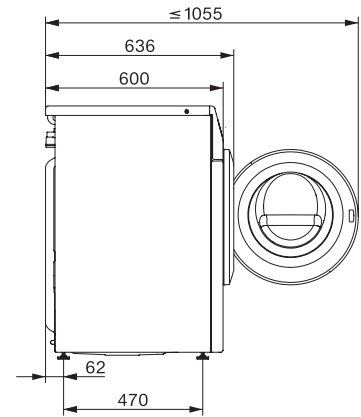

Miele

WED 325 WCS PWash & 8kg

W1 frontmatad tvättmaskin:

Rent på mindre än en timme med QuickPowerWash.