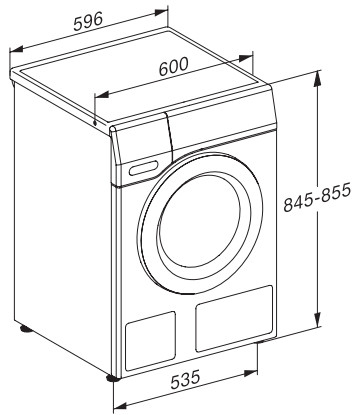

Miele

WED 325 WCS PWash & 8kg

W1 frontmatad tvättmaskin:

Rent på mindre än en timme med QuickPowerWash.