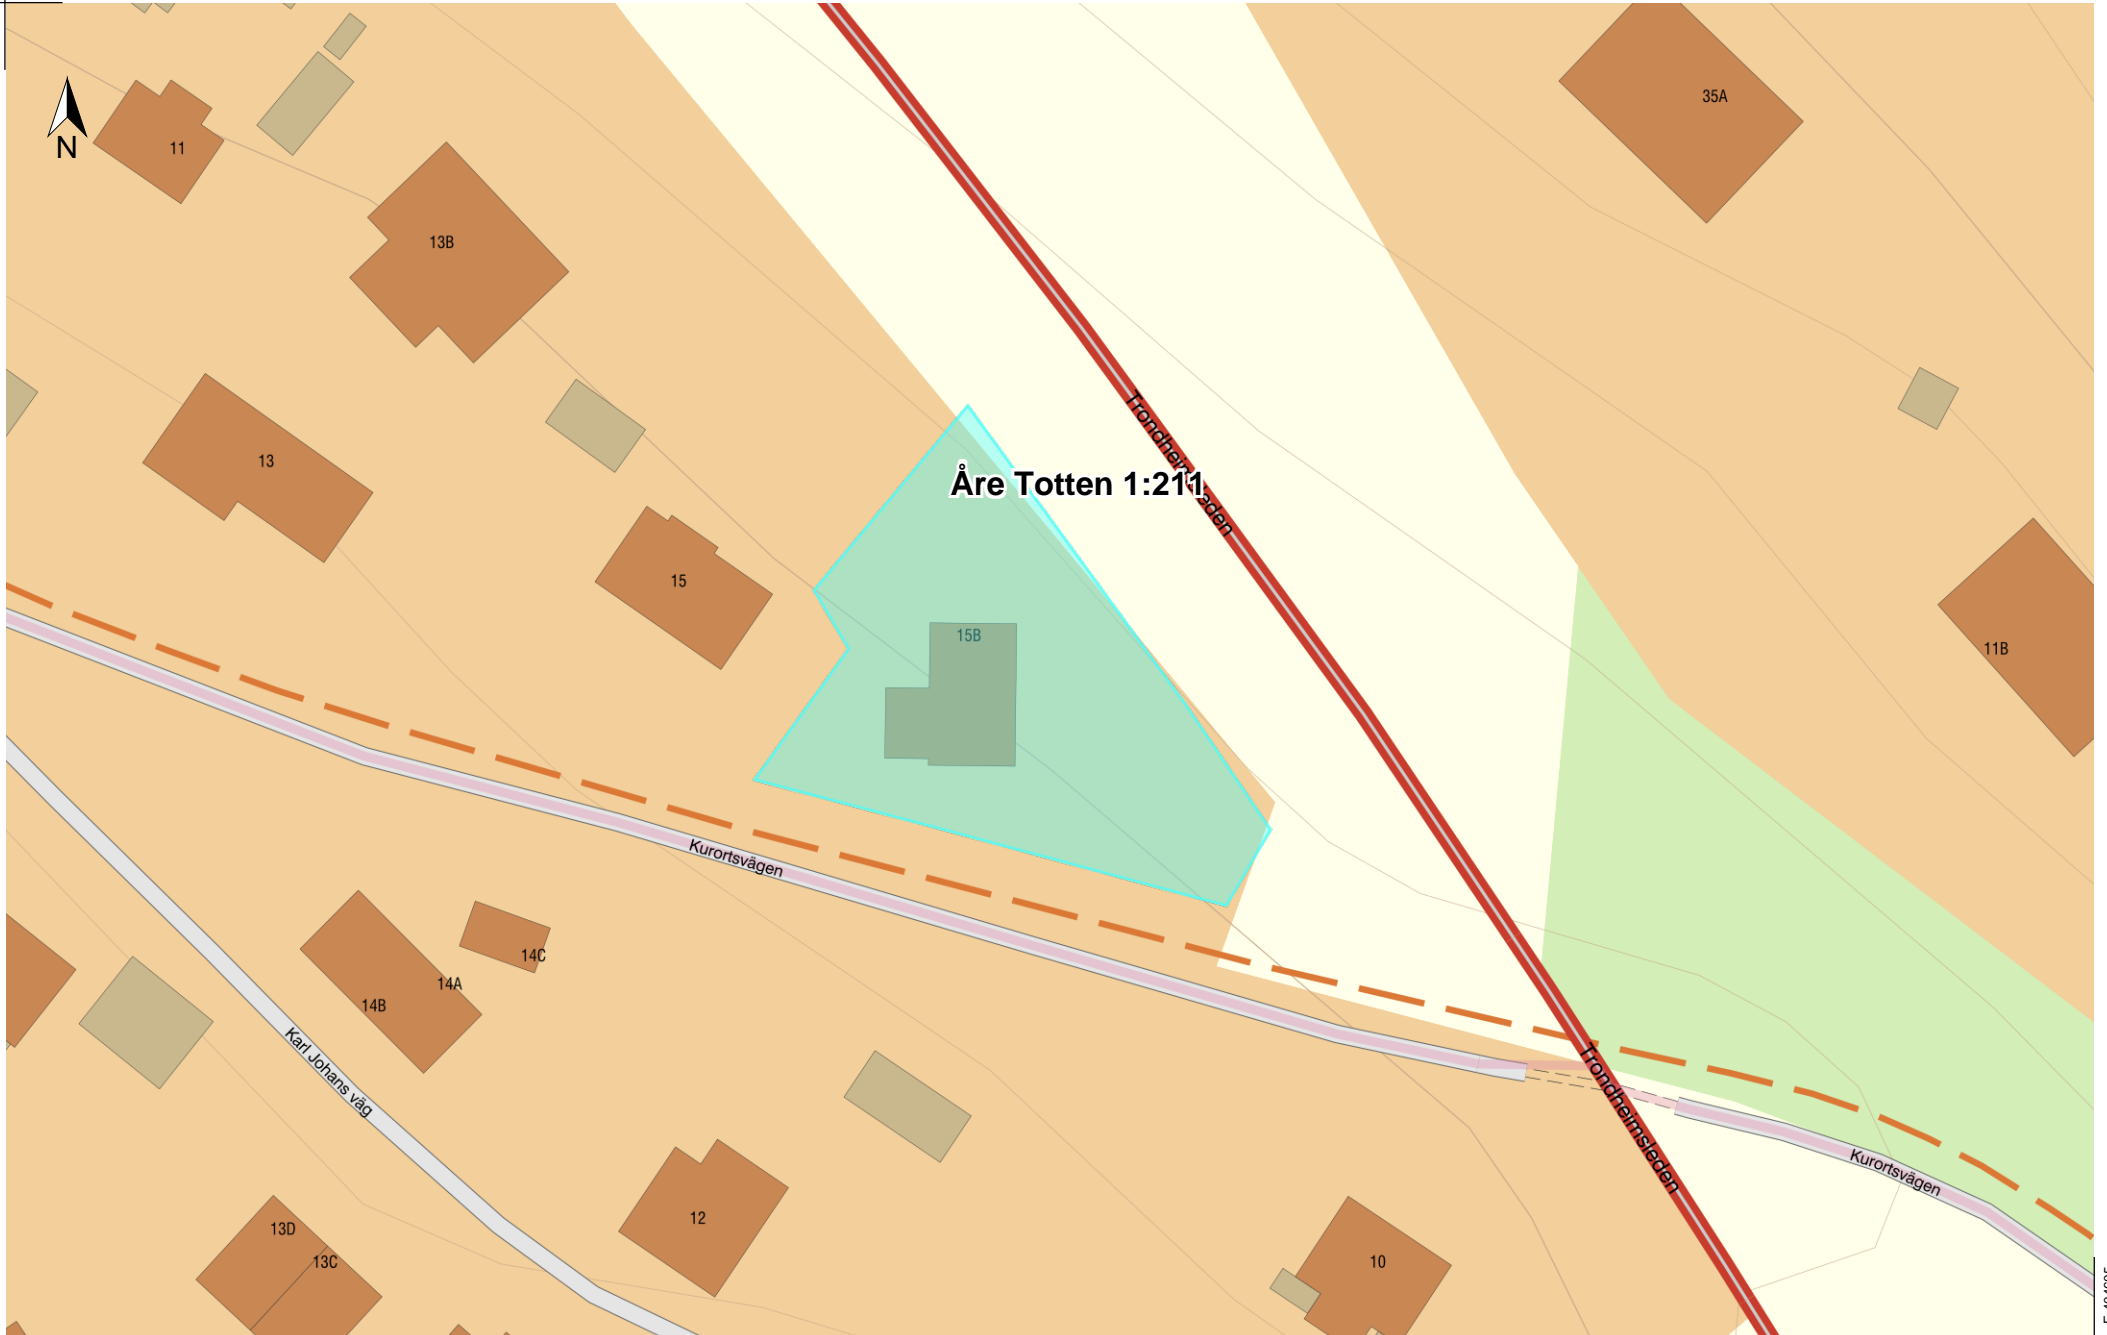

N 7031307

E 404412

Åre Totten 1:211

0 20 40 60 m

Skala 1:700. SWEREF 99 TM. RH 2000.

N 7031184

E 404605

LANTMÄTERIET