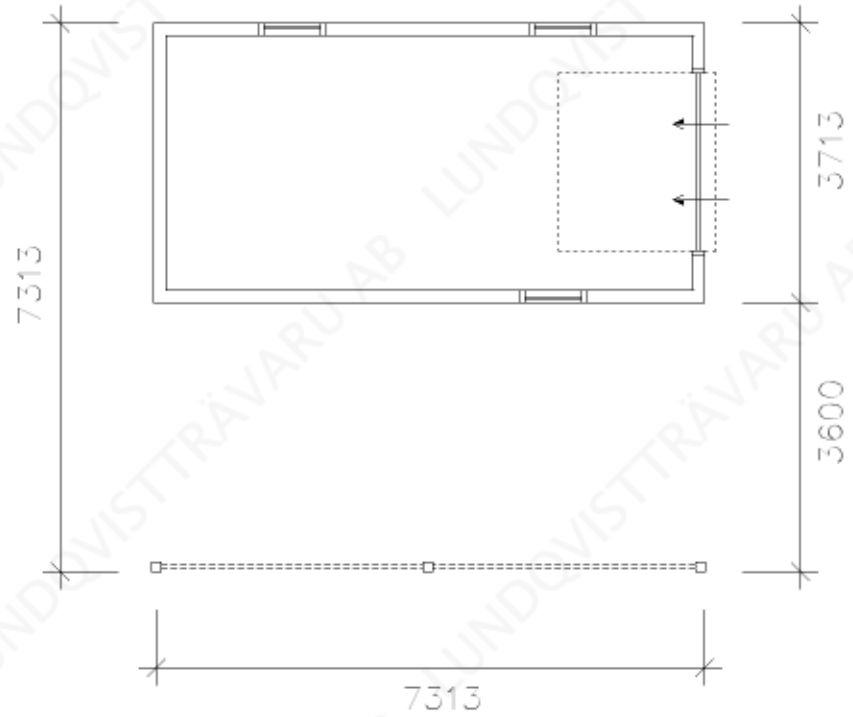

OBS! Grundmått 3600 x 7200 mm

MOD. 727224-22 PLAN		
RIT.	DATUM 2022-04-30	SKALA 1:100
lundqvist		