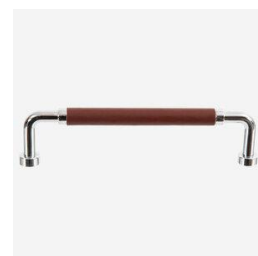

KÖK

	Fabr	Övrigt	
Skåpluckor Bistro Varmgrå	Ballingslöv		
Laminatbänkskiva 2114	Ballingslöv		
Diskho			
Handtag HG295		Ljusbrunt konstläder	

Ballingslöv miljöbild

Handtag