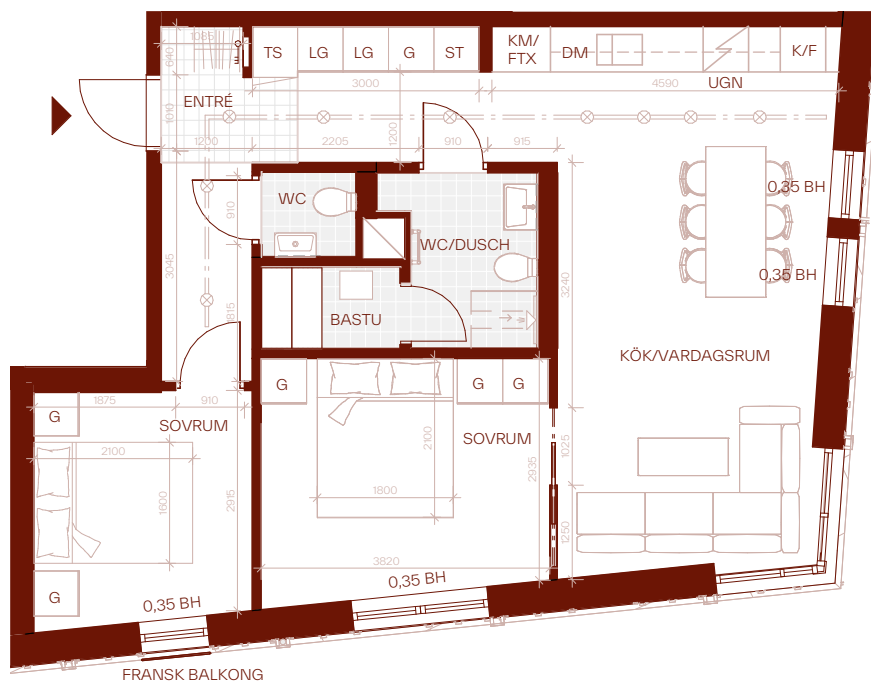

TWINTIP

Lgh No 1104

3 ROK 70 m²

Hus A Våning 1

Rumshöjd ca. 2.5 m
Rumshöjd i wc/dusch ca. 2.3 m

| | | | |
|--------------------|----------------|---------------|------------------------------------|
| G Garderob | TS Torkskåp | Diskho | EI/mediacentral |
| LG Läsbar garderob | K/F Kyl/frys | Belysning | K/M/FTX Kombimaskin & FTX aggregat |
| ST Stådsåp | Induktionshäll | DM Diskmaskin | Spotlightskena |

Entré
Radiator placeras under fönster

BH Bröstningshöjd (m)
ÖFG Över färdigt golv (m)

Skala 1:100