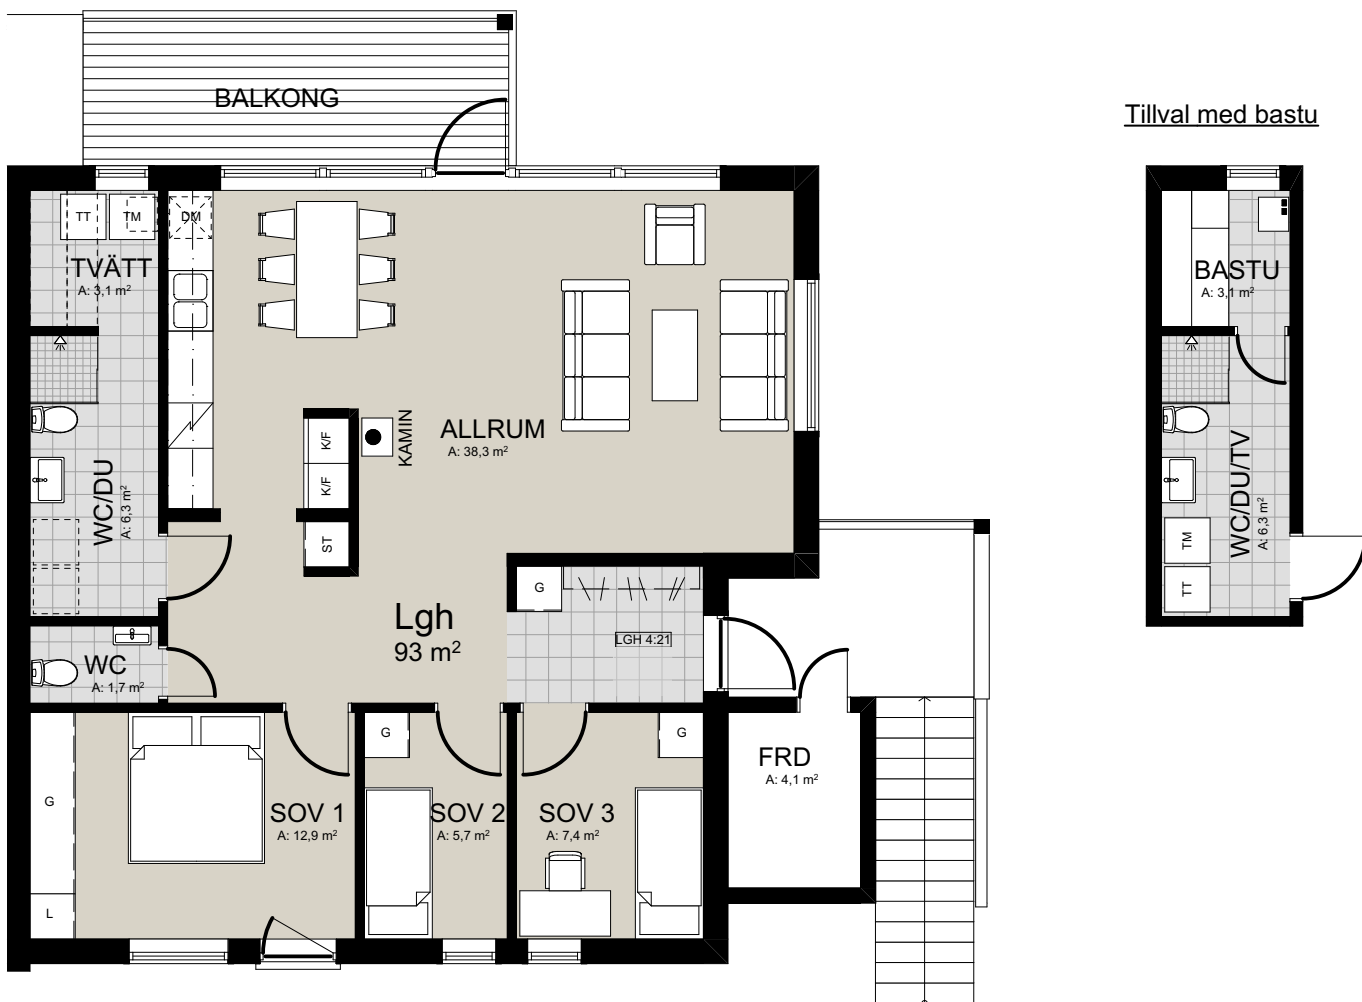

St Olavsleden 2

Lgh 4:21

4 RoK

ca 93 m² (+ 4 m² FRD)

	Spishäll		Städsåp		Klinker
	Diskmaskin		Garderob		Ekparkett
	Kyl/Frysåp		Linnesåp	FRD	Förråd
	Tvättmaskin		Plats för kamin (tillval)	WC/D	Toalett/dusch
	Torktumlare				

SKALA 1:100

METER

Rätt till smärre ändringar förbehålles. Ytangelser är preliminära 2026-02-06.
Illustrerade lösa möbler ingår ej.

BONORR