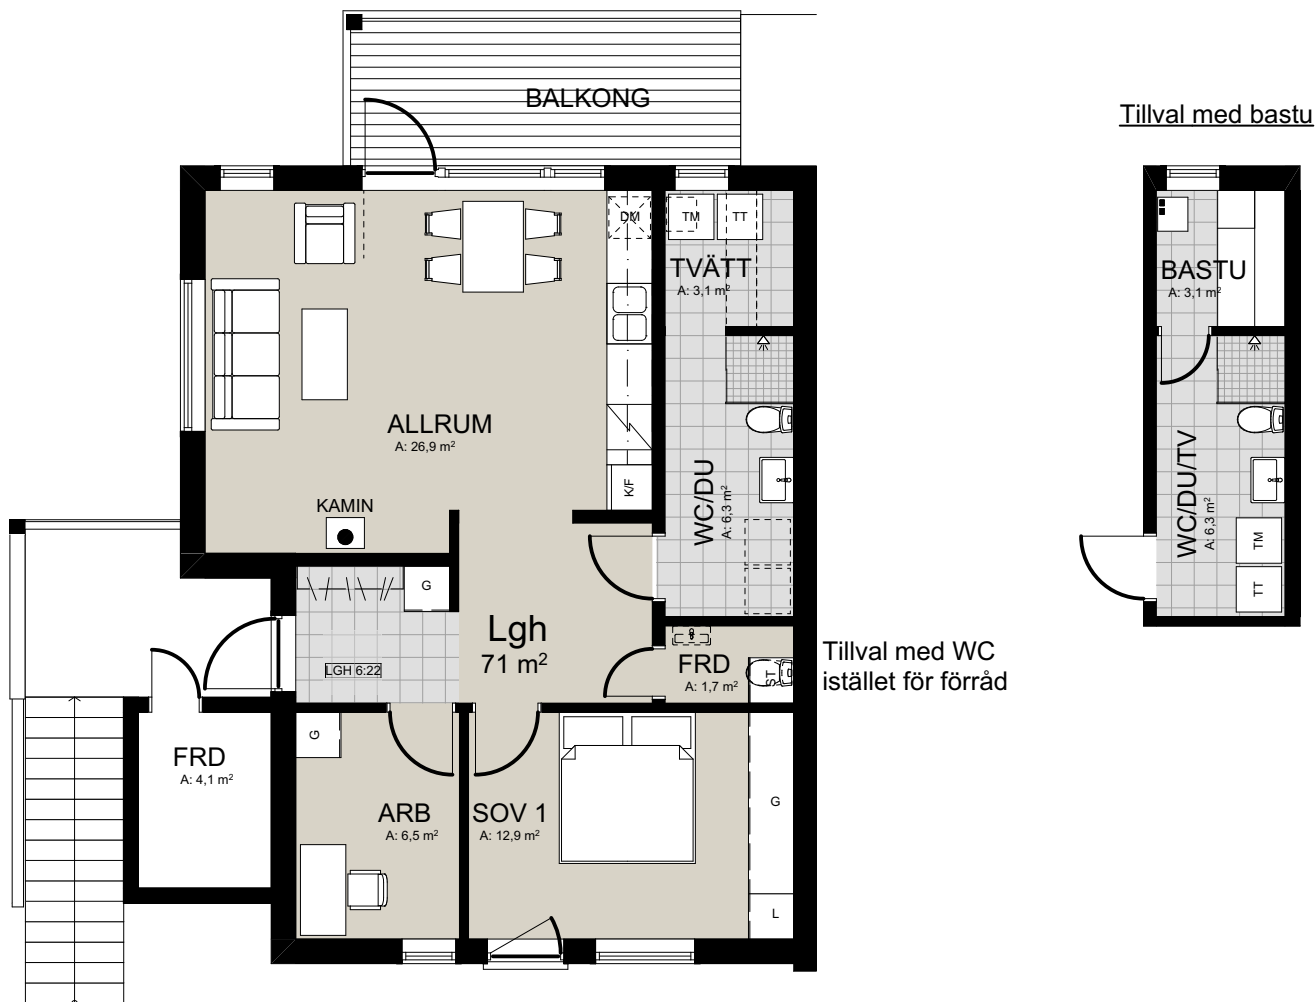

St Olavsleden 2

Lgh 6:22

3 RoK

ca 71 m² (+ 4 m² FRD)

	Spishäll		Städskåp		Klinker
	Diskmaskin		Garderob		Ekparkett
	Kyl/Frysåp		Linneskåp		Förråd
	Tvättmaskin		Plats för kamin (tillval)		Toalett/dusch
	Torktumlare				

SKALA 1:100

METER

Rätt till smärre ändringar förbehålles. Ytangelser är preliminära 2026-02-06.
Illustrerade lösa möbler ingår ej.

BONORR