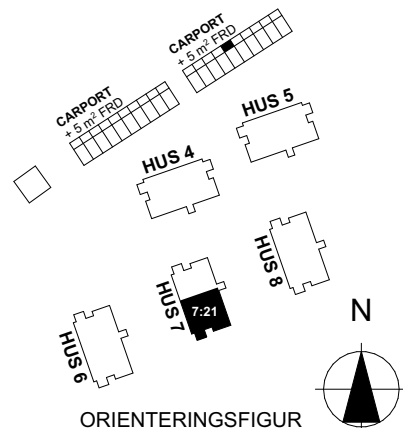

St Olavsleden 2

Lgh 7:21

4 RoK

ca 93 m² (+ 4 m² FRD)

	Spishäll		Städskåp		Klinker
	Diskmaskin		Garderob		Ekparkett
	Kyl/Frysåp		Linneskåp		Förråd
	Tvättmaskin		Plats för kamin (tillval)		Toalett/dusch
	Torktumlare				

SKALA 1:100

METER

Rätt till smärre ändringar förbehålles. Ytangelser är preliminära 2026-02-06.
Illustrerade lösa möbler ingår ej.

BONORR