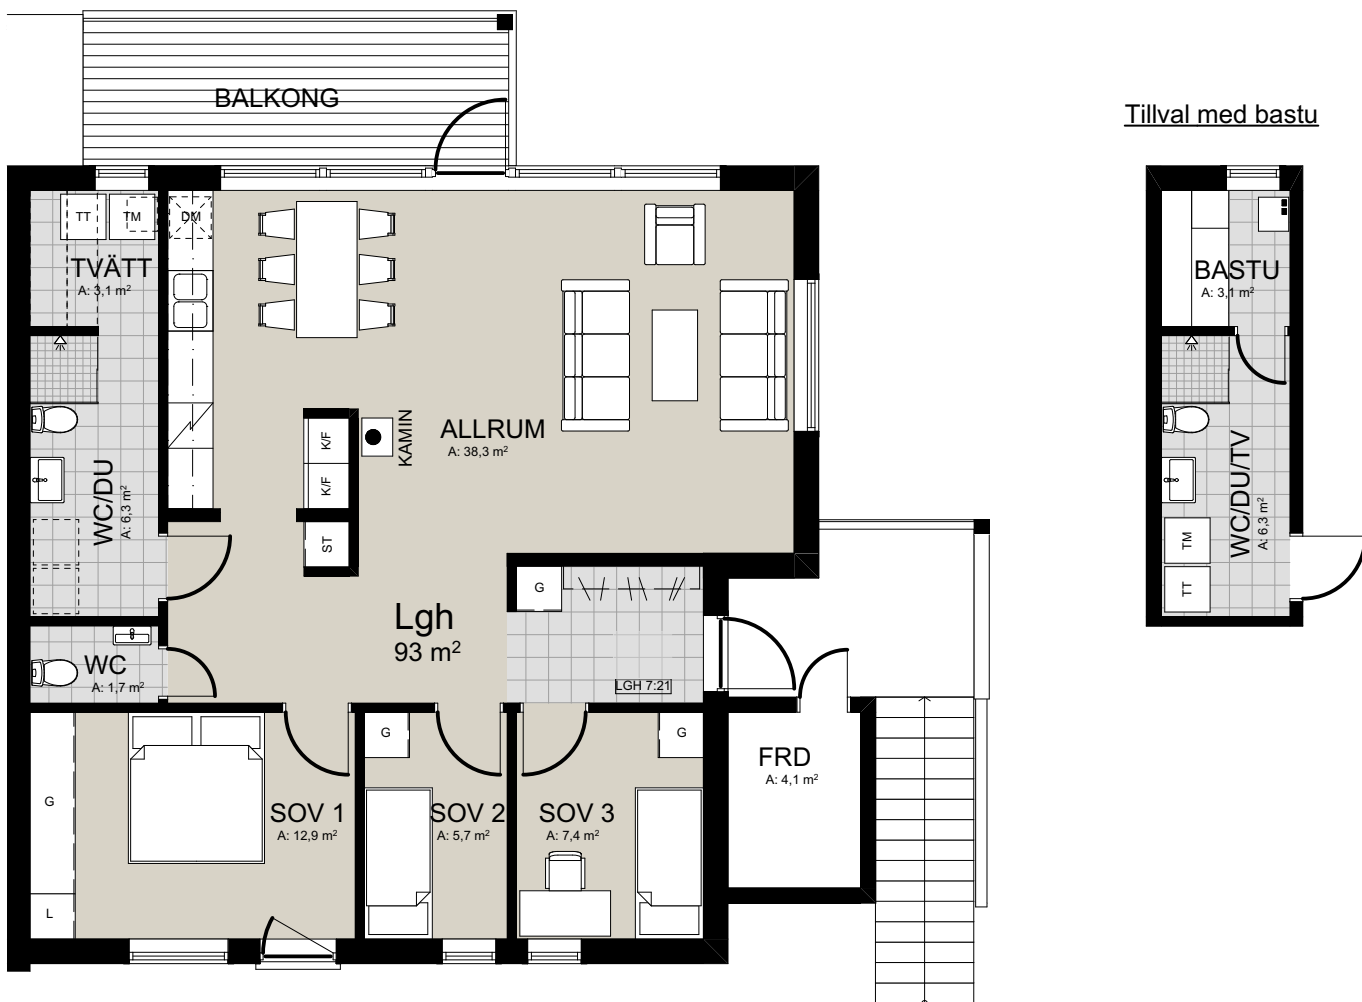

St Olavsleden 2

Lgh 7:21

4 RoK

ca 93 m² (+ 4 m² FRD)

	Spishäll		Städskåp		Klinker
	Diskmaskin		Garderob		Ekparkett
	Kyl/Frysåp		Linneskåp		Förråd
	Tvättmaskin		Plats för kamin (tillval)		Toalett/dusch
	Torktumlare				

SKALA 1:100

METER

Rätt till smärre ändringar förbehålles. Ytangelser är preliminära 2026-02-06.
Illustrerade lösa möbler ingår ej.

BONORR