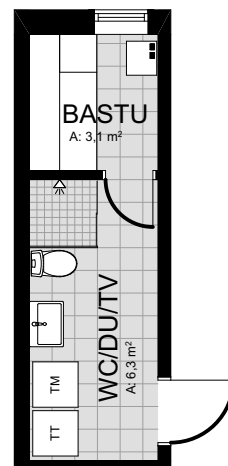

St Olavsleden 2

Lgh 4:11

4 RoK

ca 93 m² (+ 4 m² FRD)

Tillval med bastu

	Spishäll		Städsåp		Klinker
	Diskmaskin		Garderob		Ekparkett
	Kyl/Frysåp		Linnesåp	FRD	Förråd
	Tvättmaskin		Plats för kamin (tillval)	WC/D	Toalett/dusch
	Torktumlare				

SKALA 1:100

METER

Rätt till smärre ändringar förbehålles. Ytangelser är preliminära 2026-02-06.
Illustrerade lösa möbler ingår ej.

BONORR