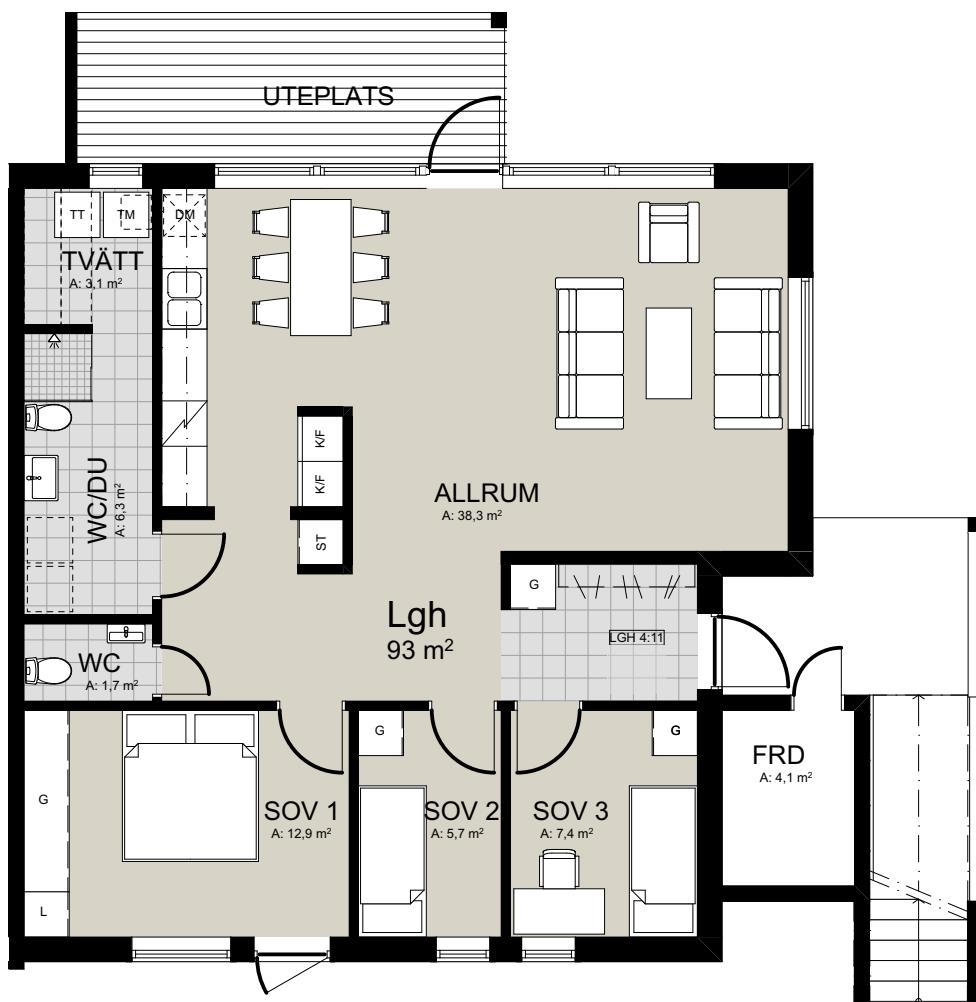

St Olavsleden 2

Lgh 4:11

4 RoK

ca 93 m² (+ 4 m² FRD)

Tillval med bastu

	Spishäll		Städsåp		Klinker
	Diskmaskin		Garderob		Ekparkett
	Kyl/Frysåp		Linnesåp	FRD	Förråd
	Tvättmaskin		Plats för kamin (tillval)	WC/D	Toalett/dusch
	Torktumlare				

SKALA 1:100

METER

Rätt till smärre ändringar förbehålles. Ytangelser är preliminära 2026-02-06.
Illustrerade lösa möbler ingår ej.

BONORR